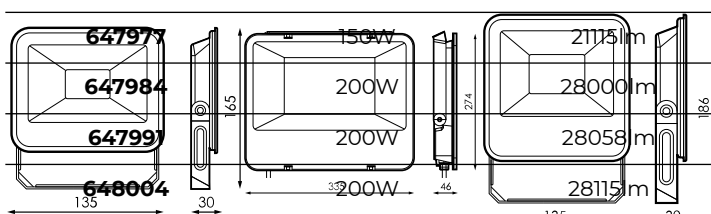

Referências

	W	ϕ_{LUM}	K		$\leftrightarrow$
504638	10W	911lm	3000K	Cinza escuro	109x90x27mm
504645	10W	987lm	5.000K	Cinza escuro	109x90x27mm
504652	20W	1823lm	3000K	Cinza escuro	165x135x30mm
504669	20W	1923lm	5000K	Cinza escuro	165x135x30mm
504676	30W	2618lm	3000K	Cinza escuro	186x135x30mm
504683	30W	2743lm	5000K	Cinza escuro	186x135x30mm
504690	50W	4516lm	3000K	Cinza escuro	240x180x30mm
504706	50W	4371lm	5000K	Cinza escuro	240x180x30mm
504713	70W	6203lm	3000K	Branco	287x243x37mm
504720	70W	6318lm	5000K	Cinza escuro	287x243x37mm
504737	100W	8711lm	3000K	Cinza escuro	313x243x37mm
504744	100W	8839lm	5000K	Cinza escuro	313x243x37mm
522533	30W	2.743lm	5.000K	Branco	186x135x30mm
522533	30W	2743lm	5000K	Branco	0mm
522540	50W	4516lm	5000K	Cinza escuro	240x180x30mm
647885	20W	1883lm	4000K	Cinza escuro	0mm
647892	30W	2692lm	4000K	Cinza escuro	0mm
647908	50W	4438lm	4000K	Cinza escuro	0mm
647915	70W	6267lm	4000K	Cinza escuro	0mm
647922	100W	8813lm	4000K	Cinza escuro	0mm
647939	30W	2618lm	4000K	Branco	0mm
647946	50W	4438lm	4000K	Branco	0mm

Dimensões

647953	150W	21000lm	$\leftrightarrow$

Fotometria

647953	150W	21058lm	4000K	Cinza escuro	0mm	

647960	150W	21058lm	4000K	Cinza escuro	0mm