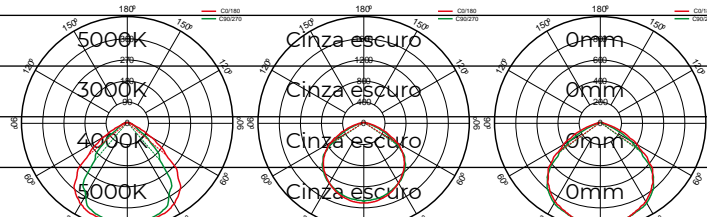

647953	150W	21000lm	3000K	Cinza escuro	0mm