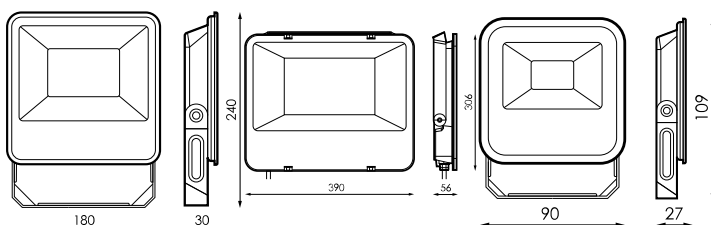

647953	150W	21000lm	3000K	Cinza escuro	0mm