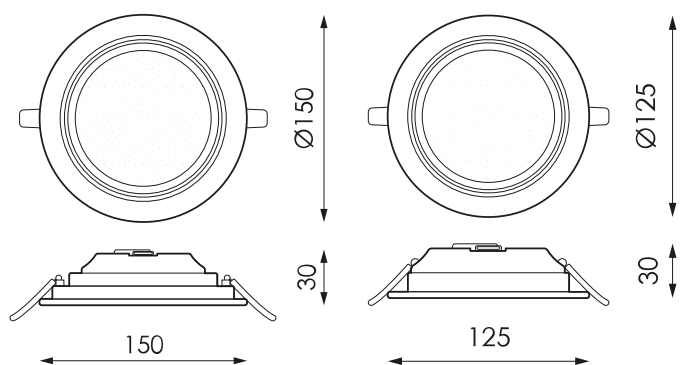

K	Temperatura de cor	3.000K-4.000K
	CRI Índice de repr. cromática	80cromatica
	Angulo de abertura	120°

	Dimensão	125x30mm
	Posição de montagem	Empotrado Techo

ϕ_{LUM}	Fluxo (lm)	572lm
--------------	-------------------	-------

Dimensões

Fotometria

A pedido

Kit de emergência 2h

Soluções

S

Pacote CTE

descrição