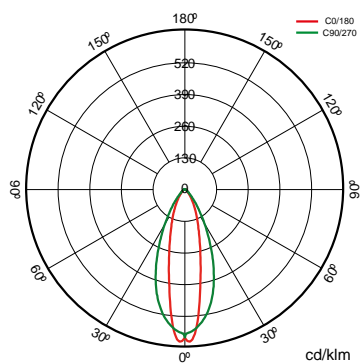

Aplicaciones

Recintos feriales

Fachadas

Edificios históricos

Espacios culturales

Especificaciones (Luminarias de Serie)

	Tensión (V)	24 dcV
Hz	Frecuencia (Hz)	50-60Hz
	Número de leds	18/18
	Regulación	DMX
	IP Índice de estanqueidad	IP66
	IK Protección contra impactos	IK09
	Color cuerpo	9007
	Difusor	VT
	Cuerpo	AL
K	Temperatura de color	RGBW/RGBW
	CRI Índice de repr. cromática	>80 (Blanco)

Dimensiones

Referencias

	W_{LED}	ϕ_{LED}	ϕ_{LUM}		
490153	24W	1.471lm	1.016lm	18	Si
581271	8W	490,3lm	1.016lm	18	Si

Fotometría

Accesorios

516013

CONECTOR T DMX
LED PAD AVANT
RGBW

516020