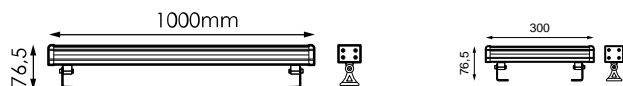

Aplicaciones

Recintos feriales

Fachadas

Edificios históricos

Espacios culturales

Especificaciones (Luminarias de Serie)

	Tensión (V)	24 dcV
Hz	Frecuencia (Hz)	50-60Hz
	Número de leds	18/18
	Regulación	DMX
	IP Índice de estanqueidad	IP66
	IK Protección contra impactos	IK09
	Color cuerpo	9007
	Difusor	VT
	Cuerpo	AL
K	Temperatura de color	RGBW/RGBW
	CRI Índice de repr. cromática	>80 (Blanco)

	Dimensiones	1.000x76,5mm
	Protección sobretensiones	No
	Flujo luminoso (lm)	1.016lm
	Aislamiento eléctrico	CIII
	Vida útil	L70>50.000h

Prilux garantiza una tolerancia $\pm 10\%$ en las medidas de flujo lumínico.

Dimensiones

Referencias

	W_{LED}	ϕ_{LED}	ϕ_{LUM}		
490153	24W	1.471lm	1.016lm	18	Si
581271	8W	490,3lm	1.016lm	18	Si

Fotometría

Accesorios

516013

CONECTOR T DMX
LED PAD AVANT
RGBW

516020