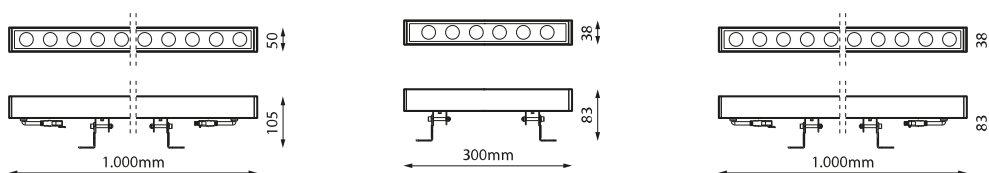

## Specifications (Series luminaires)

 <b>Voltage (V)</b>	24 dcV	 <b>Measures</b>	1.000x50x105mm
 <b>Dimming</b>	DMX	 <b>Weight</b>	0.0028Kg
 <b>IP Tightness index</b>	IP66	 <b>Operating temperature</b>	-30°C ~ +50°C
 <b>IK Impact resistance</b>	IK08	 <b>Surges protection</b>	No
 <b>Body color</b>	9007	 <b>Flux (lm)</b>	max. 2885lm
 <b>Diffuser Material</b>	PC	 <b>Electrical isolation</b>	CIII
 <b>Body</b>	AL	 <b>Lifetime</b>	(L70B50>)50.000h
<b>K Colour temperature</b>	RGBW(W:3000)- RGBW(W:3000)		
 <b>CRI Colour rendering index</b>	>RGBW(W:3000)		
 <b>Higher Hemispheric Flow</b>	max. 2885lm		

## Dimensions