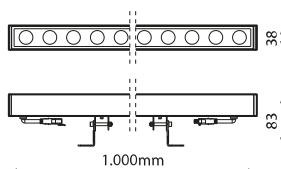

Especificaciones (Luminarias de Serie)

Tensión (V)	24 dcV
Regulación	DMX

Dimensiones	1.000x50x105mm
Peso	0.0028Kg

IP Índice de estanqueidad	IP66
IK Protección contra impactos	IK08
Color cuerpo	9007
Difusor	PC
Cuerpo	AL

Temp. de funcionamiento	-30°C ~ +50°C

Protección sobretensiones	No

Flujo luminoso (lm)	max. 2885lm

K Temperatura de color	RGBW(W:3000)- RGBW(W:3000)

Aislamiento eléctrico	CIII

CRI Índice de repr. cromática	>RGBW(W:3000)

Vida útil	(L70B50>)50.000h

Flujo Hemisférico Superior	max. 2885lm

Prilux garantiza una tolerancia $\pm 10\%$ en las medidas de flujo lumínico.

Dimensiones