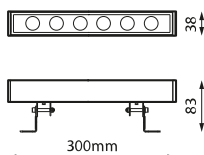

Especificaciones (Luminarias de Serie)

Tensión (V)	24 dcV
Regulación	DMX

Dimensiones	1.000x50x105mm
Peso	0.0028Kg

IP Índice de estanqueidad	IP66
IK Protección contra impactos	IK08
Color cuerpo	9007
Difusor	PC
Cuerpo	AL

Temp. de funcionamiento	-30°C ~ +50°C

Protección sobretensiones	No

Flujo luminoso (lm)	max. 2885lm

K Temperatura de color	RGBW(W:3000)- RGBW(W:3000)

Aislamiento eléctrico	CIII

CRI Índice de repr. cromática	>RGBW(W:3000)

Vida útil	(L70B50>)50.000h

Flujo Hemisférico Superior	max. 2885lm

Prilux garantiza una tolerancia $\pm 10\%$ en las medidas de flujo lumínico.

Dimensiones