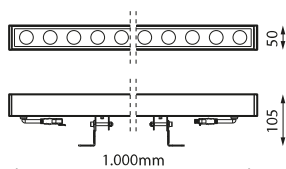

Especificaciones (Luminarias de Serie)

Tensión (V)	24 dcV
Regulación	DMX

Dimensiones	1.000x50x105mm
Peso	0.0028Kg

IP Índice de estanqueidad	IP66
IK Protección contra impactos	IK08
Color cuerpo	9007
Difusor	PC
Cuerpo	AL

Temp. de funcionamiento	-30°C ~ +50°C

Protección sobretensiones	No

Flujo luminoso (lm)	max. 2885lm

K Temperatura de color	RGBW(W:3000)- RGBW(W:3000)

Aislamiento eléctrico	CIII

CRI Índice de repr. cromática	>RGBW(W:3000)

Vida útil	(L70B50>)50.000h

Flujo Hemisférico Superior	max. 2885lm

Prilux garantiza una tolerancia $\pm 10\%$ en las medidas de flujo lumínico.

Dimensiones