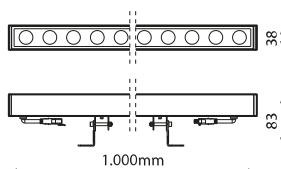

Spécifications (Luminaires de la série)

	Tension D` Alimentation (V)	24 dcV
	Atténuation	DMX

	Dimensions	1.000x50x105mm
	Poids	0.0028Kg

	Indice d'étanchéité IP	IP66
	IK Protection contre des impacts	IK08
	Couleur du corps	9007
	Matériau du diffuseur	PC
	Corps	AL

	Température de service	-30°C ~ +50°C

	Protection surfaces	No

	Flux (lm)	max. 2885lm

K	Température de couleur	RGBW(W:3000)- RGBW(W:3000)

	Isolation électrique	CIII

	CRI Indice de rendu des couleurs	>RGBW(W:3000)

	Heures de vie	(L70B50>)50.000h

	Débit hémisphérique supérieur	max. 2885lm

Prilux garantit une tolérance de $\pm 10\%$ dans les mesures de flux lumineux.

Dimensions