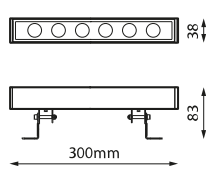

Spécifications (Luminaires de la série)

	Tension D` Alimentation (V)	24 dcV
	Atténuation	DMX

	Dimensions	1.000x50x105mm
	Poids	0.0028Kg

	Indice d'étanchéité IP	IP66
	IK Protection contre des impacts	IK08
	Couleur du corps	9007
	Matériau du diffuseur	PC
	Corps	AL

	Température de service	-30°C ~ +50°C

	Protection surfaces	No

	Flux (lm)	max. 2885lm

K	Température de couleur	RGBW(W:3000)- RGBW(W:3000)

	Isolation électrique	CIII

	CRI Indice de rendu des couleurs	>RGBW(W:3000)

	Heures de vie	(L70B50>)50.000h

	Débit hémisphérique supérieur	max. 2885lm

Prilux garantit une tolérance de $\pm 10\%$ dans les mesures de flux lumineux.

Dimensions