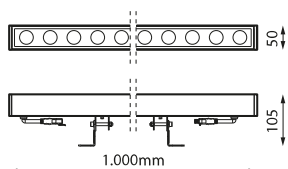

Spécifications (Luminaires de la série)

	Tension D` Alimentation (V)	24 dcV
	Atténuation	DMX

	Dimensions	1.000x50x105mm
	Poids	0.0028Kg

	Indice d'étanchéité IP	IP66
	IK Protection contre des impacts	IK08
	Couleur du corps	9007
	Matériau du diffuseur	PC
	Corps	AL

	Température de service	-30°C ~ +50°C

	Protection surfaces	No

	Flux (lm)	max. 2885lm

K	Température de couleur	RGBW(W:3000)- RGBW(W:3000)

	Isolation électrique	CIII

	CRI Indice de rendu des couleurs	>RGBW(W:3000)

	Heures de vie	(L70B50>)50.000h

	Débit hémisphérique supérieur	max. 2885lm

Prilux garantit une tolérance de $\pm 10\%$ dans les mesures de flux lumineux.

Dimensions