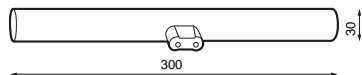

## Especificaciones (Luminarias de Serie)

|                                                                                     |                                      |                   |
|-------------------------------------------------------------------------------------|--------------------------------------|-------------------|
|    | <b>Tensión (V)</b>                   | 230V              |
| Hz                                                                                  | <b>Frecuencia (Hz)</b>               | 50-60Hz           |
|    | <b>Regulación</b>                    | No                |
|    | <b>Casquillo</b>                     | S14d              |
|    | <b>IP Índice de estanqueidad</b>     | IP20              |
| K                                                                                   | <b>Temperatura de color</b>          | 3.000K/3.000K     |
|    | <b>CRI Índice de repr. cromática</b> | >80               |
|    | <b>Ángulo de apertura</b>            | 150°              |
|   | <b>Dimensiones</b>                   | 30x300mm          |
|  | <b>Temp. de funcionamiento</b>       | -5°C~+35 °C       |
|  | <b>Flujo luminoso (lm)</b>           | 546lm             |
|  | <b>Vida útil</b>                     | (L70B50>) 25.000h |
|  | <b>CEE Clasificación energética</b>  | A++               |

## Referencias

|  | W    | $\phi_{LUM}$ | K      | $\leftrightarrow$ |
|-----------------------------------------------------------------------------------|------|--------------|--------|-------------------|
| <b>412001</b>                                                                     | 5W   | 546lm        | 3.000K | 30x300mm          |
| <b>576642</b>                                                                     | 5W   | 546lm        | 3.000K | 30x300mm          |
| <b>576659</b>                                                                     | 7,5W | 867lm        | 3.000K | 30x500mm          |

## Dimensiones