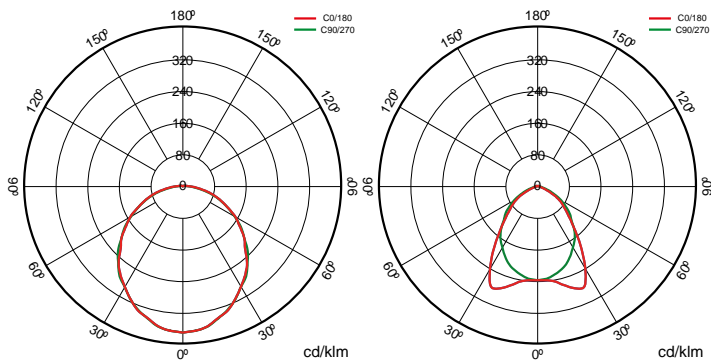

Referências

	W_{LED}	W		ϕ_{LED}	ϕ_{LUM}	K		
490399	30W	32W	390mA	3945lm	2286lm	4000K	1.154x80x80m	80cromatica
490405	30W	32W	390mA	3945lm	2400lm	4000K	1.154x80x80m	80cromatica
490412	37W	40W	390mA	4930lm	2857lm	4000K	1.432x80x80m	80cromatica
490429	37W	40W	390mA	4930lm	3000lm	4000K	1.432x80x80m	80cromatica

Fotometria