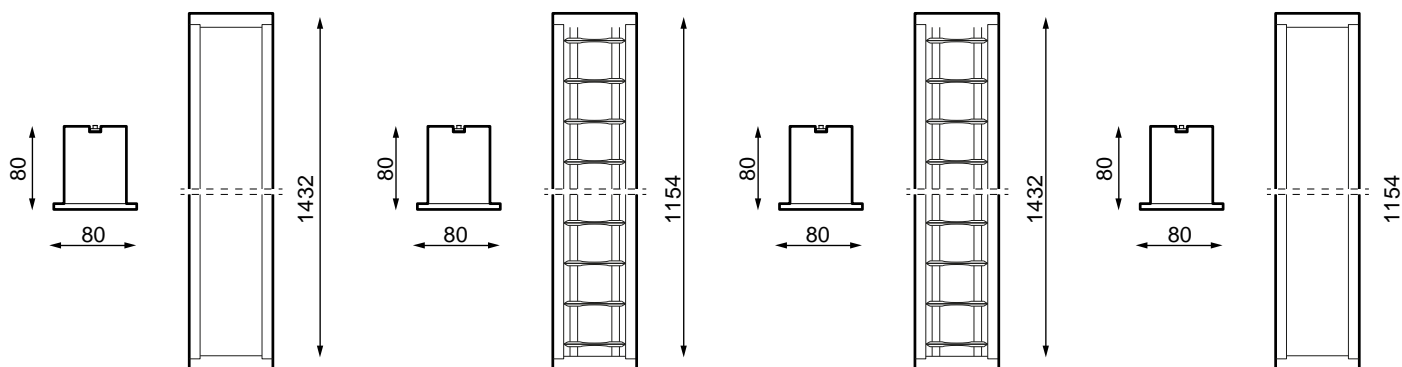

	Dimensão	1.432x80x80mm
	Posição de montagem	Superfície

ϕ_{LUM}	Fluxo (lm)	3000lm
--------------	-------------------	--------

	Isolamento elétrico	CCI
---	----------------------------	-----

	Índice de estanqueidade IP	IP20
	Cor do corpo	9006
	Material Difusor	PC-O
	Corpo	AL

Dimensões

Referências

	W _{LED}	W		ϕ_{LED}	ϕ_{LUM}	K		
490399	30W	32W	390mA	3945lm	2286lm	4000K	1.154x80x80m	80cromatica
490405	30W	32W	390mA	3945lm	2400lm	4000K	1.154x80x80m	80cromatica
490412	37W	40W	390mA	4930lm	2857lm	4000K	1.432x80x80m	80cromatica
490429	37W	40W	390mA	4930lm	3000lm	4000K	1.432x80x80m	80cromatica