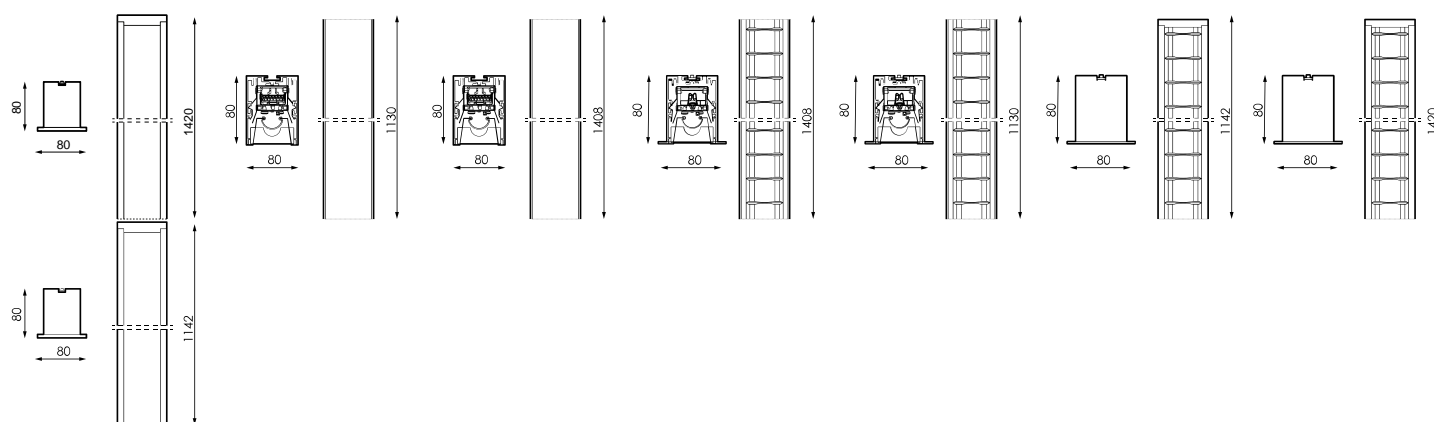

	Índice de estanqueidade IP	IP20
	Cor do corpo	9006
	Material Difusor	PC-O
	Corpo	AL

K	Temperatura de cor	4000K-4000K
	CRI Índice de repr. cromática	80cromatica

	Dimensão	1.411x60x80mm
	Posição de montagem	Superfície/Suspendido
ϕ_{LUM}	Fluxo (lm)	3000lm
	Isolamento elétrico	CCI
	Vida	L70>50000h
	Vida	L70 >50000h

Prilux garante uma tolerância de $\pm 10\%$ nas medições de fluxo de luz.

Dimensões

Referências

	W _{LED}	W		ϕ_{LED}	ϕ_{LUM}	K		
490436	30W	32W	390mA	3945lm	2286lm	4000K	1.142x80x80m	80cromatica
490443	37W	40W	390mA	4930lm	2857lm	4000K	1.420x80x80m	80cromatica
490450	30W	32W	390mA	3945lm	2286lm	4000K	1.130x80x80m	80cromatica
490467	37W	40W	390mA	4930lm	2857lm	4000K	1.408x80x80m	80cromatica
490474	30W	32W	390mA	3945lm	2400lm	4000K	1.142x80x80m	80cromatica
490481	37W	40W	390mA	4930lm	3000lm	4000K	1.420x80x80m	80cromatica
490498	30W	32W	390mA	3945lm	2400lm	4000K	1.130x80x80m	80cromatica
490504	37W	40W	390mA	4930lm	3000lm	4000K	1.408x80x80m	80cromatica
538152	30W	32W	390mA	3945lm	2286lm	4000K	1.133x60x80m	80cromatica
538169	30W	32W	390mA	3945lm	2400lm	4000K	1.133x60x80m	80cromatica
538176	37W	40W	390mA	4930lm	2857lm	4000K	1.411x60x80m	80cromatica
538183	37W	40W	390mA	4930lm	3000lm	4000K	1.411x60x80m	80cromatica
538190	30W	32W	390mA	3945lm	2286lm	4000K	1.130x60x80m	80cromatica
538206	30W	32W	390mA	3945lm	2400lm	4000K	1.130x60x80m	80cromatica
538213	37W	40W	390mA	4930lm	2857lm	4000K	1.408x60x80m	80cromatica
538220	37W	40W	390mA	4930lm	3000lm	4000K	1.408x60x80m	80cromatica