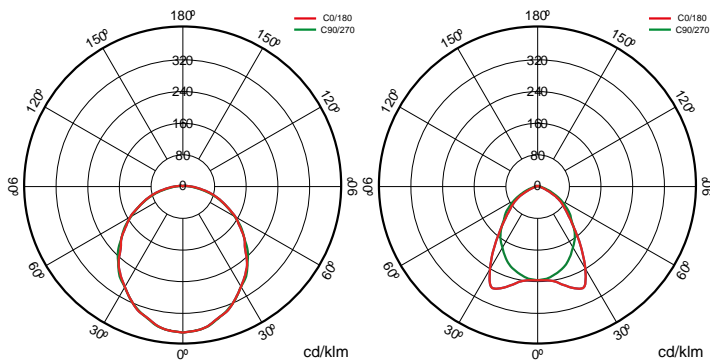

Referências

	W_{LED}	W		ϕ_{LED}	ϕ_{LUM}	K		
490436	30W	32W	390mA	3945lm	2286lm	4000K	1.142x80x80m	80cromatica
490443	37W	40W	390mA	4930lm	2857lm	4000K	1.420x80x80m	80cromatica
490450	30W	32W	390mA	3945lm	2286lm	4000K	1.130x80x80m	80cromatica
490467	37W	40W	390mA	4930lm	2857lm	4000K	1.408x80x80m	80cromatica
490474	30W	32W	390mA	3945lm	2400lm	4000K	1.142x80x80m	80cromatica
490481	37W	40W	390mA	4930lm	3000lm	4000K	1.420x80x80m	80cromatica
490498	30W	32W	390mA	3945lm	2400lm	4000K	1.130x80x80m	80cromatica
490504	37W	40W	390mA	4930lm	3000lm	4000K	1.408x80x80m	80cromatica
538152	30W	32W	390mA	3945lm	2286lm	4000K	1.133x60x80m	80cromatica
538169	30W	32W	390mA	3945lm	2400lm	4000K	1.133x60x80m	80cromatica
538176	37W	40W	390mA	4930lm	2857lm	4000K	1.411x60x80m	80cromatica
538183	37W	40W	390mA	4930lm	3000lm	4000K	1.411x60x80m	80cromatica
538190	30W	32W	390mA	3945lm	2286lm	4000K	1.130x60x80m	80cromatica
538206	30W	32W	390mA	3945lm	2400lm	4000K	1.130x60x80m	80cromatica
538213	37W	40W	390mA	4930lm	2857lm	4000K	1.408x60x80m	80cromatica
538220	37W	40W	390mA	4930lm	3000lm	4000K	1.408x60x80m	80cromatica

Fotometria