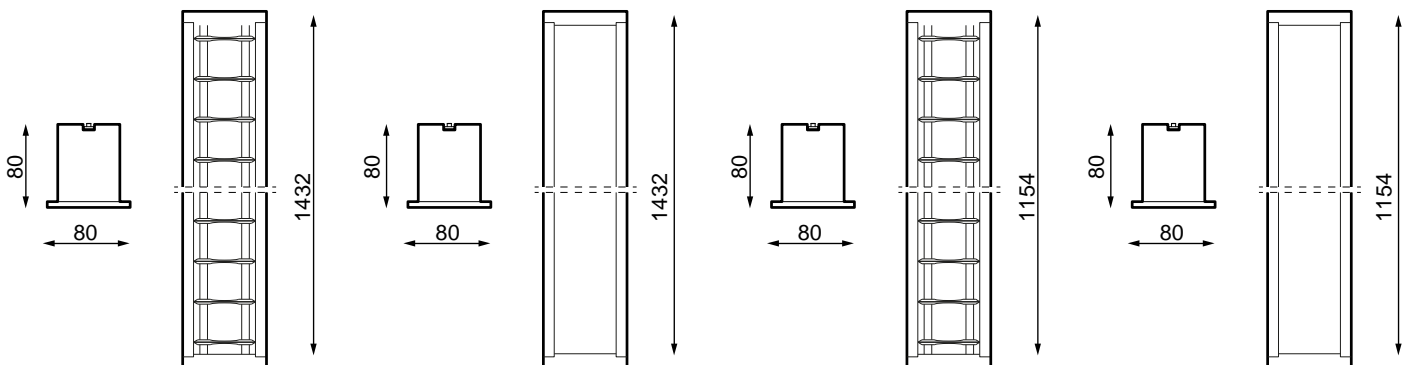

	Dimensions	1.414x60x80mm
	Position de montage	Superficie/Suspendido

ϕ_{LUM}	Flux (lm)	2.857lm
--------------	------------------	---------

	Isolation électrique	CI
---	-----------------------------	----

	Indice d'étanchéité IP	IP20
	Couleur du corps	9006
	Matériau du diffuseur	AL-SP
	Corps	AL

	Heures de vie	L70>50.000h
---	----------------------	-------------

K	Température de couleur	4.000K/4.000K
	CRI Indice de rendu des couleurs	>80

Prilux garantit une tolérance de $\pm 10\%$ dans les mesures de flux lumineux.

Dimensions

Les références

	W_{LED}	W		ϕ_{LED}	ϕ_{LUM}	K	
538114	30W	32W	390mA	3.945lm	2.286lm	4.000K	1.136x60x80mm
538121	30W	32W	390mA	3.945lm	2.400lm	4.000K	1.136x60x80mm
538138	37W	40W	390mA	4.930lm	2.857lm	4.000K	1.414x60x80mm
538145	37W	40W	390mA	4.930lm	3.000lm	4.000K	1.414x60x80mm