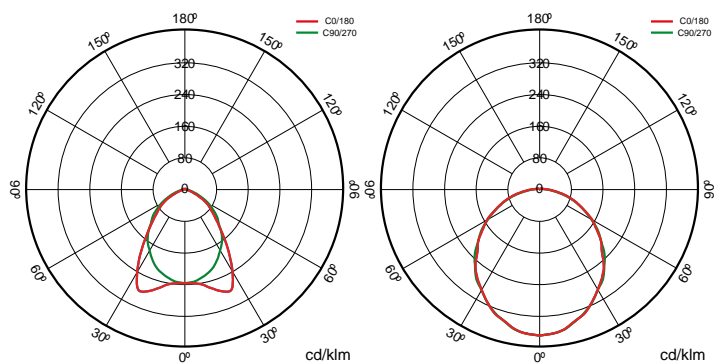

Les références

	W_{LED}	W		ϕ_{LED}	ϕ_{LUM}	K	
538114	30W	32W	390mA	3.945lm	2.286lm	4.000K	1.136x60x80mm
538121	30W	32W	390mA	3.945lm	2.400lm	4.000K	1.136x60x80mm
538138	37W	40W	390mA	4.930lm	2.857lm	4.000K	1.414x60x80mm
538145	37W	40W	390mA	4.930lm	3.000lm	4.000K	1.414x60x80mm

Photométrie