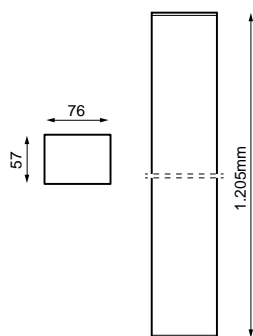

	Dimensions	1.205x57x76mm
	Poids	0.00212Kg
	Position de montage	Mur de surface,Suspendu
	Température de service	-20°C ~ +45°C
ϕ_{LUM}	Flux (lm)	max. 3350lm
	Isolation électrique	CI
	Heures de vie	L70>50000h

Prilux garantit une tolérance de $\pm 10\%$ dans les mesures de flux lumineux.

Dimensions

Les références

	W		ϕ_{LUM}	Δ	K		
628013	32W	500mA	3350lm	100°	3000K 4000K	1.205x57x76mm	>80
650366	32W	500mA	3350lm	100°	3000K 4000K	1.205x57x76mm	>80