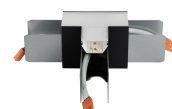

700337

ACCESORIO
CONEXION T LYNX
PRO OPAL+PRISM