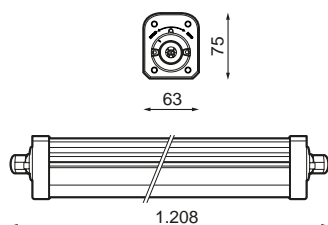

Especificaciones (Luminarias de Serie)

	Aislamiento eléctrico	CII
	Tensión (V)	100-240V
Hz	Frecuencia (Hz)	50-60Hz
	Regulación	No
	IP Índice de estanqueidad	IP66
	IK Protección contra impactos	IK10
	Color cuerpo	Blanco
	Difusor	PC-O
	Cuerpo	PC
K	Temperatura de color	4.000K/5.000K
	CRI Índice de repr. cromática	>80
	Dimensiones	1.208x63x75mm
	Temp. de funcionamiento	-20°C~+35 °C
	Flujo luminoso (lm)	4.811lm
	Vida útil	(L70B50>) 50.000h

Referencias

	W _{LED}	W	φ _{LED}	φ _{LUM}	K		
560542	36W	32W	5.5311m	4.8111m	4.000K	>80	1.208x63x75mm
560566	36W	32W	5.5311m	4.8111m	5.000K	>80	1.208x63x75mm

Dimensiones

Fotometría

Info

No apto para su exposición a rayos uva.

Info

Conector rápido. Clip de fijación. Conexión en serie 17W:
32luminarias 32W: 20luminarias 47W: 13luminarias