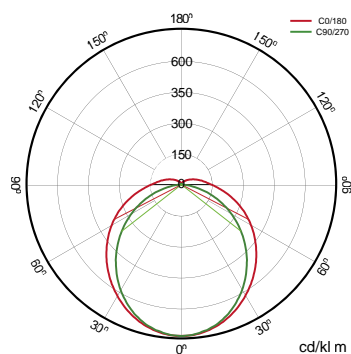

Especificaciones (Luminarias de Serie)

	Aislamiento eléctrico	CII
	Tensión (V)	100-240V
Hz	Frecuencia (Hz)	50-60Hz
	Regulación	No
	IP Índice de estanqueidad	IP66
	IK Protección contra impactos	IK10
	Color cuerpo	Blanco
	Difusor	PC-O
	Cuerpo	PC
K	Temperatura de color	4.000K/5.000K
	CRI Índice de repr. cromática	>80
	Dimensiones	1.208x63x75mm
	Temp. de funcionamiento	-20°C~+35 °C
	Flujo luminoso (lm)	4.811lm
	Vida útil	(L70B50>) 50.000h

Referencias

	W _{LED}	W	φ _{LED}	φ _{LUM}	K		
560542	36W	32W	5.5311m	4.8111m	4.000K	>80	1.208x63x75mm
560566	36W	32W	5.5311m	4.8111m	5.000K	>80	1.208x63x75mm

Dimensiones

Fotometría

Info

No apto para su exposición a rayos uva.