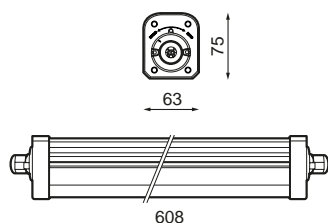

Especificaciones (Luminarias de Serie)

	Aislamiento eléctrico	CII
	Tensión (V)	100-240V
Hz	Frecuencia (Hz)	50-60Hz
	Regulación	No
	IP Índice de estanqueidad	IP66
	IK Protección contra impactos	IK10
	Color cuerpo	Blanco
	Difusor	PC-O
	Cuerpo	PC
K	Temperatura de color	4.000K/5.000K
	CRI Índice de repr. cromática	>80
	Dimensiones	608x63x75mm
	Temp. de funcionamiento	-20°C~+35 °C
	Flujo luminoso (lm)	2.477lm
	Vida útil	(L70B50>) 50.000h

Referencias

	W _{LED}	W	φ _{LED}	φ _{LUM}	K		
560511	20W	17W	2.842lm	2.477lm	4.000K	>80	608x63x75mm
560535	20W	17W	2.842lm	2.477lm	5.000K	>80	608x63x75mm

Dimensiones

Fotometría

Info

No apto para su exposición a rayos uva.

Info

Conector rápido. Clip de fijación. Conexión en serie 17W:
32luminarias 32W: 20luminarias 47W: 13luminarias