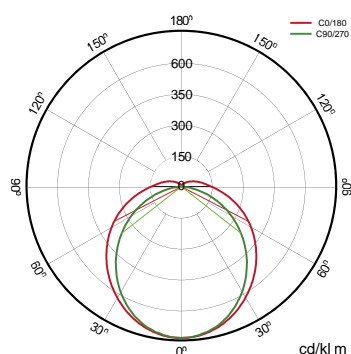

Especificaciones (Luminarias de Serie)

	Aislamiento eléctrico	CII
	Tensión (V)	100-240V
Hz	Frecuencia (Hz)	50-60Hz
	Regulación	No
	IP Índice de estanqueidad	IP66
	IK Protección contra impactos	IK10
	Color cuerpo	Blanco
	Difusor	PC-O
	Cuerpo	PC
K	Temperatura de color	4.000K/5.000K
	CRI Índice de repr. cromática	>80
	Dimensiones	608x63x75mm
	Temp. de funcionamiento	-20°C~+35 °C
	Flujo luminoso (lm)	2.477lm
	Vida útil	(L70B50>) 50.000h

Referencias

	W _{LED}	W	φ _{LED}	φ _{LUM}	K		
560511	20W	17W	2.842lm	2.477lm	4.000K	>80	608x63x75mm
560535	20W	17W	2.842lm	2.477lm	5.000K	>80	608x63x75mm

Dimensiones

Fotometría

Info

No apto para su exposición a rayos uva.