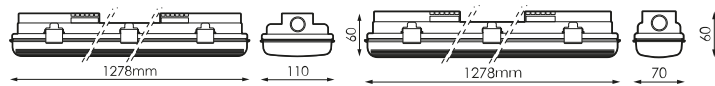

## Specifications (Series luminaires)

	<b>Electrical isolation</b>	CI
	<b>Voltage (V)</b>	220V
<b>Hz</b>	<b>Frecuency (Hz)</b>	50-60Hz
	<b>Dimming</b>	No
	<b>IP Tightness index</b>	IP65
	<b>Body color</b>	Light grey
	<b>Diffuser Material</b>	PC-T
	<b>Body</b>	PC
	<b>Measures</b>	1.278x110x60mm
	<b>Operating temperature</b>	-20 +35

## References

	
<b>495967</b>	1x
<b>495998</b>	2x
<b>496025</b>	1x
<b>496056</b>	2x
<b>496148</b>	0mm

## Dimensions