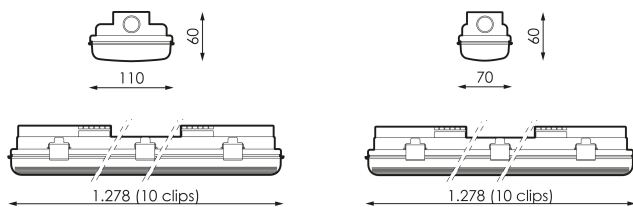

Especificaciones

	Tensión (V)	220V
Hz	Frecuencia (Hz)	50-60
	Regulación	Si
	IP Índice de estanqueidad	65
	Color cuerpo	Gris claro
	Difusor	PC-T
	Cuerpo	PC
	Dimensiones	1.278x110x60
	Posición de montaje	Superficie
	Temp. de funcionamiento	-20 +35
	Aislamiento eléctrico	I

Referencias

	
495967	Si
495998	Si
496025	Si
496056	Si
496148	No

Dimensiones

Fotometría

Accesorios

496148

JUEGO 10 CLIPS
INOX MUNICH
1200MM