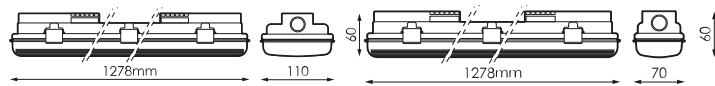

Spécifications (Luminaires de la série)

| | | |
|---|------------------------------------|----------------|
|  | Isolation électrique | CI |
|  | Tension D` Alimentation (V) | 220V |
| Hz | Fréquence (Hz) | 50-60Hz |
|  | Atténuation | Non |
|  | Indice d'étanchéité IP | IP65 |
|  | Couleur du corps | Gris clair |
|  | Matériau du diffuseur | PC-T |
|  | Corps | PC |
|  | Dimensions | 1.278x110x60mm |
|  | Température de service | -20 +35 |

Les références

|  |  |
|---|---|
| 495967 | 1x |
| 495998 | 2x |
| 496025 | 1x |
| 496056 | 2x |
| 496148 | 0mm |

Dimensions

Photométrie

Accessoires

496148

10 CLIPS INOX
MUNICH 1200MM

Info