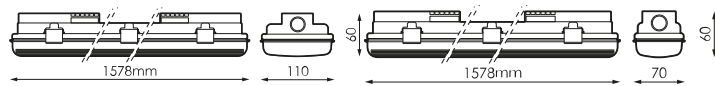

## Specifications (Series luminaires)

	<b>Electrical isolation</b>	CI
	<b>Voltage (V)</b>	220V
<b>Hz</b>	<b>Frecuency (Hz)</b>	50-60Hz
	<b>Dimming</b>	No
	<b>IP Tightness index</b>	IP65
	<b>Body color</b>	Light grey
	<b>Diffuser Material</b>	PC-T
	<b>Body</b>	PC
	<b>Measures</b>	1.578x110x60mm
	<b>Operating temperature</b>	-20 +35

## References

	
<b>495974</b>	1x
<b>496001</b>	2x
<b>496032</b>	1x
<b>496063</b>	2x
<b>496155</b>	0mm

## Dimensions