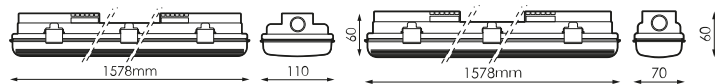

**Especificações (Luminárias da série)**

	<b>Isolamento elétrico</b>	CCI
	<b>Tensão (V)</b>	220V
<b>Hz</b>	<b>Frequência (Hz)</b>	50-60Hz
	<b>Fator de Potência (Cos fi)</b>	Hasta -
	<b>Regulação</b>	Não
	<b>Índice de estanqueidade IP</b>	IP65
	<b>Cor do corpo</b>	Cinza claro
	<b>Material Difusor</b>	PC-T
	<b>Corpo</b>	PC
	<b>Dimensão</b>	1.578x110x60mm
	<b>Fluxo (lm)</b>	-lm

## Referências

	$W_{LED}$	W	$\phi_{LED}$	$\phi_{LUM}$	$\leftrightarrow$
<b>495974</b>	-	-W	-1m	-1m	1.578x70x60mm
<b>496001</b>	-	2W	-1m	-1m	1.578x110x60mm
<b>496032</b>	-	-W	-1m	-1m	1.578x70x60mm
<b>496063</b>	-	2W	-1m	-1m	1.578x110x60mm
<b>496155</b>	-	-W	-1m	-1m	0mm

## Dimensões