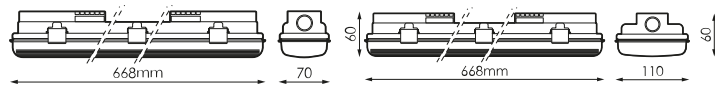

Especificaciones (Luminarias de Serie)

	Aislamiento eléctrico	Cl
	Tensión (V)	220V
Hz	Frecuencia (Hz)	50-60Hz
	Regulación	No
	IP Índice de estanqueidad	IP65
	Color cuerpo	Gris claro
	Difusor	PC-T
	Cuerpo	PC
	Dimensiones	668x70x60mm
	Temp. de funcionamiento	-20 +35

Referencias

	
495950	1x
495981	2x
496018	1x
496049	2x
496131	0mm

Dimensiones

Fotometría

Accesorios

496131

JUEGO 6 CLIPS INOX
MUNICH 600MM

Info