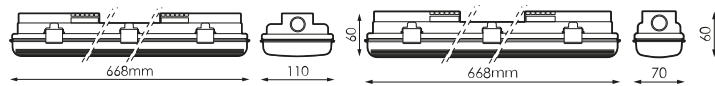

Spécifications (Luminaires de la série)

	Isolation électrique	CI
	Tension D` Alimentation (V)	220V
Hz	Fréquence (Hz)	50-60Hz
	Atténuation	Non
	Indice d'étanchéité IP	IP65
	Couleur du corps	Gris clair
	Matériau du diffuseur	PC-T
	Corps	PC
	Dimensions	668x110x60mm
	Température de service	-20 +35

Les références

	
495950	1x
495981	2x
496018	1x
496049	2x
496131	0mm

Dimensions

Photométrie

Accessoires

496131

6 CLIPS INOX
MUNICH 600MM

Info