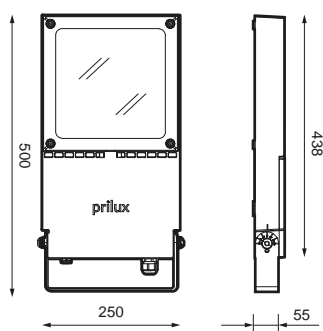

 Dimensão	500x250x55mm
 Peso	5.75Kg
 Resistência ao vento	0,11m2
 Temperatura de trabalho	50°C
 Proteção surtos	No
 Isolamento elétrico	CCI
 Vida	L70B10>100.000h

Prilux garante uma tolerância de $\pm 10\%$ nas medições de fluxo de luz.

Dimensões

Referências

	W_{LED}	ϕ	ϕ_{LED}			
609302	46W	-lm	-lm	36	PEXL0M	Não

A pedido

Dali

Bluetooth

VA00I0P

AEXL0M