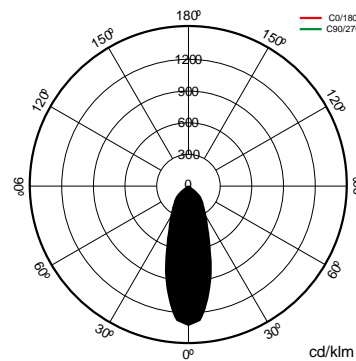

Fotometría