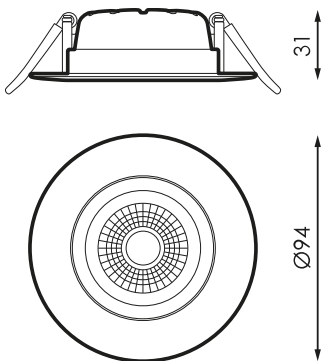

Referencias

	W	ϕ_{LUM}	K					
171007	6,5W	493lm	3.000K	≥ 80	Blanco	$\varnothing 75-80$	$\varnothing 94 \times 31 \text{mm}$	No
171014	6,5W	498lm	4.000K	≥ 80	Blanco	$\varnothing 75-80$	$\varnothing 94 \times 31 \text{mm}$	No
171021	6,5W	493lm	3.000K	≥ 80	Blanco	$\varnothing 75-80$	$\varnothing 94 \times 31 \text{mm}$	Si
171038	6,5W	498lm	4.000K	≥ 80	Blanco	$\varnothing 75-80$	$\varnothing 94 \times 31 \text{mm}$	Si
412261	6,5W	493lm	3.000K	≥ 80	Gris 9006	$\varnothing 75-80$	$\varnothing 94 \times 31 \text{mm}$	No
412278	6,5W	498lm	4.000K	≥ 80	Gris 9006	$\varnothing 75-80$	$\varnothing 94 \times 31 \text{mm}$	No
412285	6,5W	493lm	3.000K	≥ 80	Gris 9006	$\varnothing 75-80$	$\varnothing 94 \times 31 \text{mm}$	Si
412292	6,5W	498lm	4.000K	≥ 80	Gris 9006	$\varnothing 75-80$	$\varnothing 94 \times 31 \text{mm}$	Si

Dimensiones