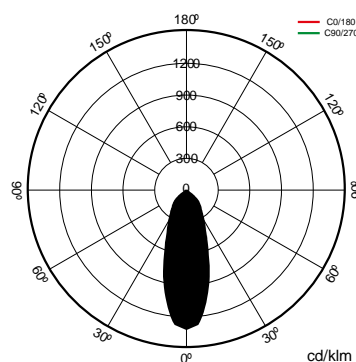

	<b>Dimensão</b>	Ø94x31mm
	<b>Posição de montagem</b>	Empotrado Techo
	<b>Inclinação</b>	25°

	<b>Fluxo (lm)</b>	498lm
-------------------------------------------------------------------------------------	-------------------	-------

## Referências

	W	$\phi_{LUM}$	K			
<b>171007</b>	6,5W	493lm	3000K	80cromatica	Branco	Ø94x31mm
<b>171014</b>	6,5W	498lm	4000K	80cromatica	Branco	Ø94x31mm
<b>171021</b>	6,5W	493lm	3000K	80cromatica	Branco	Ø94x31mm
<b>171038</b>	6,5W	498lm	4000K	80cromatica	Branco	Ø94x31mm
<b>412261</b>	6,5W	493lm	3000K	80cromatica	Ø94x31mm	Não
<b>412278</b>	6,5W	498lm	4000K	80cromatica	Ø94x31mm	Não
<b>412285</b>	6,5W	493lm	3000K	80cromatica	Ø94x31mm	Si
<b>412292</b>	6,5W	498lm	4000K	80cromatica	Ø94x31mm	Si

## Dimensões

## Fotometria

---