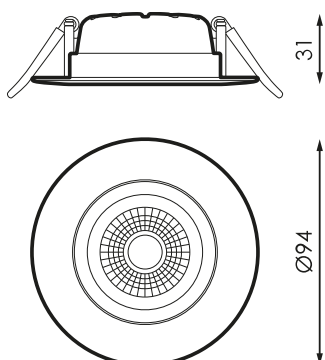

	<b>Dimensão</b>	Ø94x31mm
	<b>Posição de montagem</b>	Empotrado Techo
	<b>Inclinação</b>	25°

	<b>Fluxo (lm)</b>	498lm
-------------------------------------------------------------------------------------	-------------------	-------

## Referências

	W	$\phi_{LUM}$	K			
<b>171007</b>	6,5W	493lm	3000K	80cromatica	Branco	Ø94x31mm
<b>171014</b>	6,5W	498lm	4000K	80cromatica	Branco	Ø94x31mm
<b>171021</b>	6,5W	493lm	3000K	80cromatica	Branco	Ø94x31mm
<b>171038</b>	6,5W	498lm	4000K	80cromatica	Branco	Ø94x31mm
<b>412261</b>	6,5W	493lm	3000K	80cromatica	Ø94x31mm	Não
<b>412278</b>	6,5W	498lm	4000K	80cromatica	Ø94x31mm	Não
<b>412285</b>	6,5W	493lm	3000K	80cromatica	Ø94x31mm	Si
<b>412292</b>	6,5W	498lm	4000K	80cromatica	Ø94x31mm	Si

## Dimensões