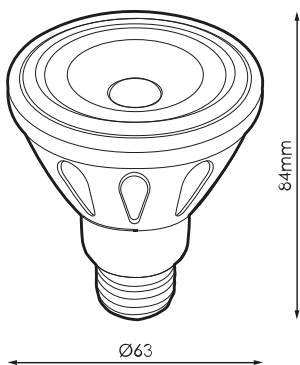

Especificaciones (Luminarias de Serie)

	Tensión (V)	230V
Hz	Frecuencia (Hz)	50-60Hz
Φ	Factor de potencia (Cos fi)	Hasta >0,57
	Regulación	No
	Casquillo	E27
	IP Índice de estanqueidad	IP20
K	Temperatura de color	3.000K-5.000K
	CRI Índice de repr. cromática	>80
	Ángulo de apertura	35°
	Dimensiones	63x82mm
	Temp. de funcionamiento	-5°C~+35 °C
Φ_{LUM}	Flujo luminoso (lm)	602lm
	Vida útil	(L70B50>) 25.000h
	CEE Clasificación energética	E

Referencias

	W	ϕ	ϕ_{LUM}	K	\leftrightarrow
240970	8W	>0,57	698lm	5.000K	63x84mm
543224	7W	>0,55	55mA	602lm	3.000K

Dimensiones

Fotometría

Info

Hasta fin de existencias