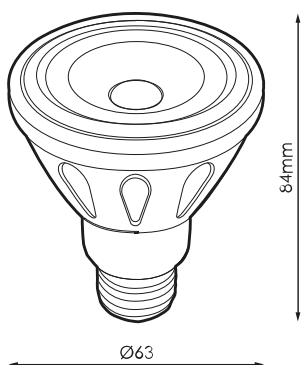

## Spécifications (Luminaires de la série)

	<b>Tension D` Alimentation (V)</b>	230V
Hz	<b>Fréquence (Hz)</b>	50-60Hz
$\Phi$	<b>Facteur de puissance (Cos fi)</b>	Hasta >0,57
	<b>Atténuation</b>	Non
	<b>Type de bague</b>	E27
	<b>Indice d'étanchéité IP</b>	IP20
K	<b>Température de couleur</b>	3.000K-5.000K
	<b>CRI Indice de rendu des couleurs</b>	>80
	<b>Angle d'ouverture</b>	35°
	<b>Dimensions</b>	63x82mm
	<b>Température de service</b>	-5°C~+35 °C
$\Phi_{LUM}$	<b>Flux (lm)</b>	602lm
	<b>Heures de vie</b>	(L70B50>) 25.000h
	<b>CEE Classificatio no énergétique</b>	E

## Les références

	W	$\phi$	$\phi_{LUM}$	K	$\leftrightarrow$
<b>240970</b>	8W	>0,57	698lm	5.000K	63x84mm
<b>543224</b>	7W	>0,55	55mA	602lm	3.000K

## Dimensions