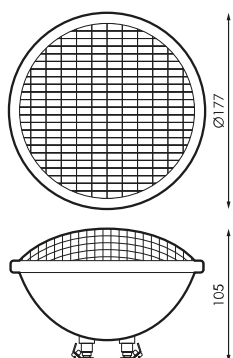

Spécifications (Luminaires de la série)

	Tension D` Alimentation (V)	12V acV
Hz	Fréquence (Hz)	50-60Hz
	Atténuation	Non
	Type de bague	G53
	Indice d'étanchéité IP	IP68
K	Température de couleur	RGB-RGB
	CRI Indice de rendu des couleurs	>70
	Angle d'ouverture	100°
	Dimensions	177x104mm
	Flux (lm)	1.709lm
	Heures de vie	(L70B50>) 30.000h
	CEE Classificationo énergétique	F

Les références

	W		
495035	20W	1650mA	1.709lm
534031	20W	1650mA	1.793lm
534048	18W	1500mA	RGB
534055	18W	1500mA	RGB

Dimensions

Photométrie

Accessoires

534062

TRANSFORMATEUR
300W 12VAC IP65

534352