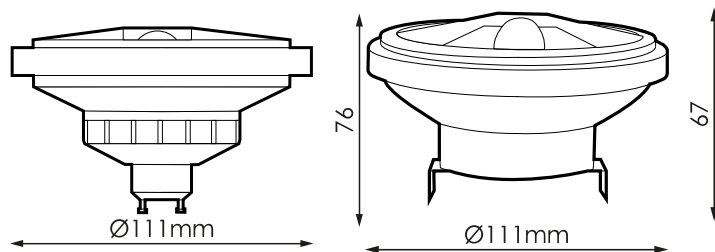

Specifications (Series luminaires)

	Voltage (V)	12V acV
Hz	Frecuency (Hz)	50-60Hz
Φ	Power factor (Cos fi)	Hasta >0,5
	Dimming	No
	Bushing type	G53
	IP Tightness index	IP20
K	Colour temperature	3.000K/5.000K
	CRI Colour rendering index	>80
	Opening angle	45°
	Measures	111x68mm
	Operating temperature	-5°C~+35 °C
Φ_{LUM}	Flux (lm)	902lm
	Lifetime	(L70B50>) 40.000h

References

	W	ϕ	ϕ_{LUM}	K	\leftrightarrow
497640	12W	>0,9	792lm	3.000K	111x67mm
497657	12W	>0,9	808lm	5.000K	112x67mm
576628	12W	>0,5	902lm	3.000K	111x68mm
576635	12W	>0,5	987lm	5.000K	111x68mm

Dimensions