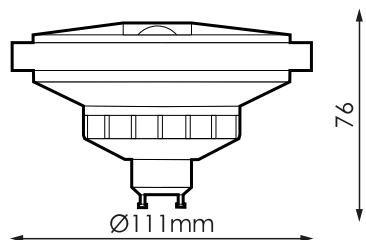

Specifications (Series luminaires)

	Voltage (V)	230V
Hz	Frecuency (Hz)	50-60Hz
Φ	Power factor (Cos fi)	Hasta >0,5
	Dimming	Yes
	Bushing type	GU10
	IP Tightness index	IP20
K	Colour temperature	3.000K/5.000K
	CRI Colour rendering index	>80
	Opening angle	36°
	Measures	111x76mm
	Operating temperature	-5°C~+35 °C
Φ_{LUM}	Flux (lm)	1.013lm
	Lifetime	(L70B50>) 30.000h
	CEE Energy classification	A+

References

	W	ϕ	ϕ_{LUM}	K	\leftrightarrow
497671	12W	>0,9	1.013lm	5.000K	111x76mm
576581	12W	>0,5	902lm	3.000K	111x73mm
576598	12W	>0,5	987lm	5.000K	111x73mm
576604	12W	>0,5	902lm	3.000K	111x73mm
576611	12W	>0,5	987lm	5.000K	111x73mm

Dimensions

Photometry

Info

Until end of stock