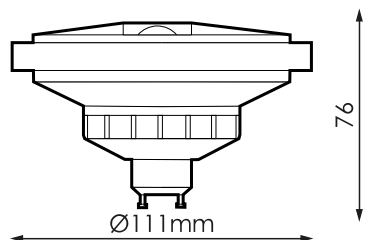

Spécifications (Luminaires de la série)

	Tension D` Alimentation (V)	230V
Hz	Fréquence (Hz)	50-60Hz
Φ	Facteur de puissance (Cos fi)	Hasta >0,5
	Atténuation	Oui
	Type de bague	GU10
	Indice d'étanchéité IP	IP20
K	Température de couleur	3.000K/5.000K
	CRI Indice de rendu des couleurs	>80
	Angle d'ouverture	36°
	Dimensions	111x76mm
	Température de service	-5°C~+35 °C
Φ_{LUM}	Flux (lm)	1.013lm
	Heures de vie	(L70B50>) 30.000h
	CEE Classificatio no énergétique	A+

Les références

	W	ϕ	ϕ_{LUM}	K	\leftrightarrow
497671	12W	>0,9	1.013lm	5.000K	111x76mm
576581	12W	>0,5	902lm	3.000K	111x73mm
576598	12W	>0,5	987lm	5.000K	111x73mm
576604	12W	>0,5	902lm	3.000K	111x73mm
576611	12W	>0,5	987lm	5.000K	111x73mm

Dimensions

Photométrie

Info

Jusqu'à épuisement des stocks