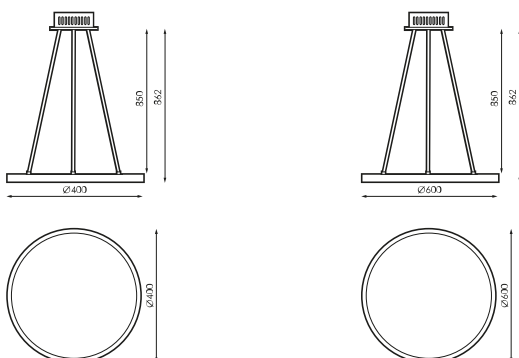

	Dimensions	Ø400x850mm
	Position de montage	Suspendido
	Température de service	-5 +40
	Flux (lm)	2947lm
	Isolation électrique	CII
	Heures de vie	(L70B50>) 40.000h

Prilux garantit une tolérance de $\pm 10\%$ dans les mesures de flux lumineux.

Dimensions

Les références

	W _{LED}	W		ϕ_{LED}	ϕ_{LUM}	K	
552349	32W	35W	850mA	3454lm	2831lm	3.000K	Non
552356	32W	35W	850mA	3578lm	2947lm	4.000K	Non
552363	32W	35W	850mA	3507lm	2911lm	3.000K	Non
552370	32W	35W	850mA	3612lm	3041lm	4.000K	Non