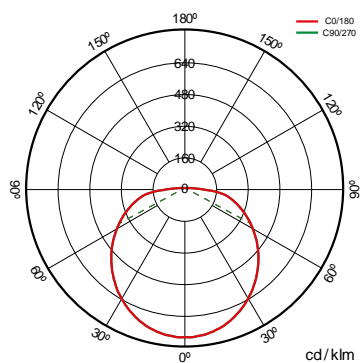

Les références

	W_{LED}	W		ϕ_{LED}	ϕ_{LUM}	K	
552349	32W	35W	850mA	3454lm	2831lm	3.000K	Non
552356	32W	35W	850mA	3578lm	2947lm	4.000K	Non
552363	32W	35W	850mA	3507lm	2911lm	3.000K	Non
552370	32W	35W	850mA	3612lm	3041lm	4.000K	Non

Photométrie