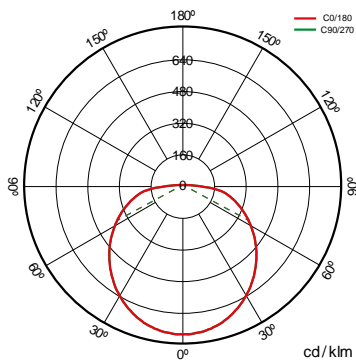

	<b>Dimensão</b>	Ø600x850mm
	<b>Posição de montagem</b>	Suspendido
	<b>Fluxo (lm)</b>	2911lm
	<b>Isolamento elétrico</b>	CCII
	<b>Vida</b>	(L70B50>)40.000h
	<b>Vida</b>	(L70B50>)40.000h

Prilux garante uma tolerância de  $\pm 10\%$  nas medições de fluxo de luz.

## Dimensões

## Fotometria

---