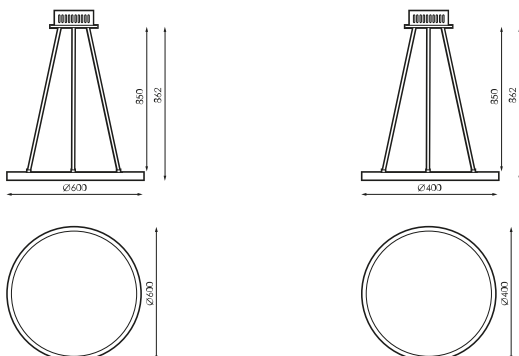

	<b>Dimensão</b>	Ø600x850mm
	<b>Posição de montagem</b>	Suspendido
	<b>Fluxo (lm)</b>	2911lm
	<b>Isolamento elétrico</b>	CCII
	<b>Vida</b>	(L70B50>)40.000h
	<b>Vida</b>	(L70B50>)40.000h

Prilux garante uma tolerância de  $\pm 10\%$  nas medições de fluxo de luz.

## Dimensões