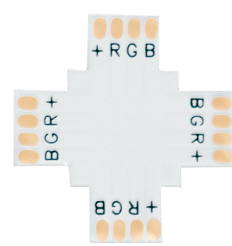

## Accessoires

**472418**

IMAGINE  
CONTROLEUR RGB  
RF 5-24V 3X4A

**472449**

IMAGINE  
AMPLIFICATEUR  
RGB 5-24V 3X4A

**473682**

SOURCE  
D'ALIMENTATION  
60W 24V IP67  
LPV-60-24

**473699**

SOURCE  
D'ALIMENTATION  
100W 24V IP67  
LPV-100-24

**473705**

SOURCE  
D'ALIMENTATION  
150W 24V IP67  
LPV-150-24

**473101**

CONNECTEUR  
IMAGINE RGB IP65  
RUBAN-CABLE

**473125**

CONNECTEUR  
IMAGINE RGB IP65  
RUBAN-RUBAN

**209182**

CONNECTEUR  
RUBAN X IP20 5050  
RGB 10MM 4P

## Accessoires

**209175**

CONNECTEUR  
RUBAN T IP20 5050  
RGB 10MM 4P

**501453**

SOURCE  
D'ALIMENTATION  
XLG-200-24-A IP67