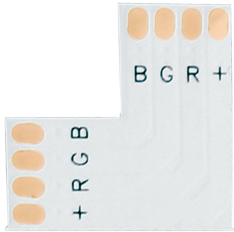

Accessoires

209175

CONNECTEUR
RUBAN T IP20 5050
RGB 10MM 4P

501453

SOURCE
D'ALIMENTATION
XLG-200-24-A IP67