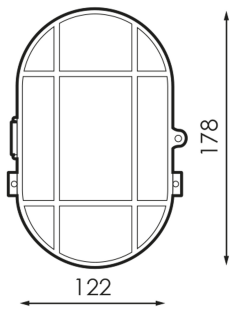

Especificaciones

	Aislamiento eléctrico	II
	Tensión (V)	230V
	Regulación	
	Casquillo	E27
	IP Índice de estanqueidad	44
	Color cuerpo	Negro
	Cuerpo	PMMA
	Dimensiones	122x178
	Posición de montaje	Superficie
	Temp. de funcionamiento	-5 +35

Referencias

		
967075	Blanco	122x178
967099	Negro	122x178

Dimensiones

Fotometría

Info

Lámpara no incluida