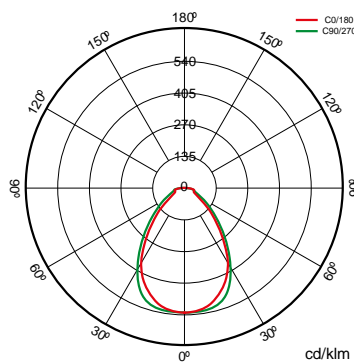

## Especificaciones (Luminarias de Serie)

 <b>Tensión (V)</b>	220-240V
 <b>Factor de potencia (Cos fi)</b>	Hasta $\geq 0,9$
 <b>Regulación</b>	No
 <b>IP Índice de estanqueidad</b>	IP20
 <b>Dimensiones</b>	600x600mm
 <b>Posición de montaje</b>	Empotrado Techo
 <b>Aislamiento eléctrico</b>	CCII
 <b>Vida útil</b>	(L70B50>)50.000h
 <b>Vida útil</b>	(L70B50>)50.000h

## Referencias

	$W_{LED}$	W	$\phi_{LED}$	
<b>470742</b>	36W	40W	4953lm	No
<b>470759</b>	36W	40W	4316lm	No
<b>470766</b>	36W	40W	4953lm	Si
<b>561167</b>	36W	40W	-lm	No
<b>587365</b>	-	40W	-lm	No

## Dimensiones

## Fotometría

---