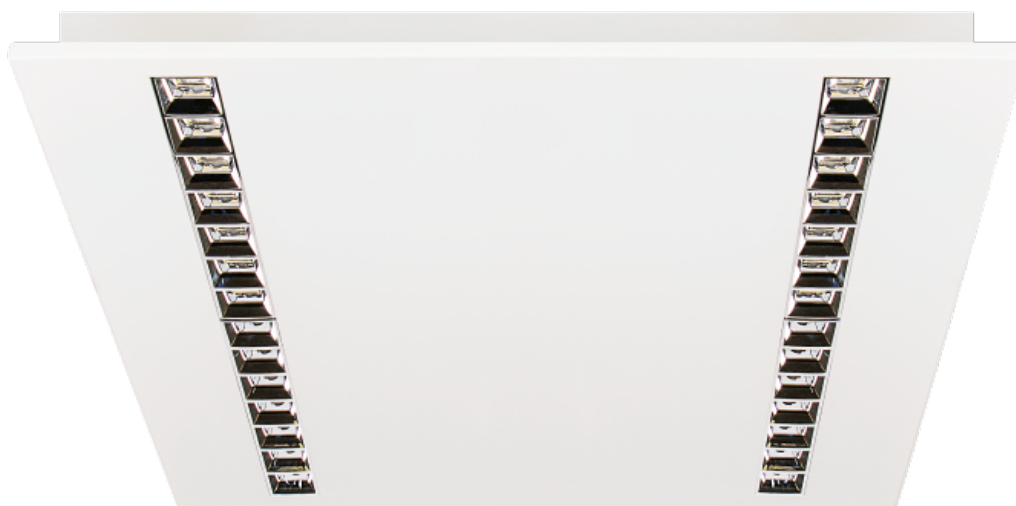

MADE IN SPAIN
Design by PRILUX

Formulários

Escritórios

Salas de aula

Retalho

Grandes superfícies

Hotéis

Restaurantes

Cuidados de saúde