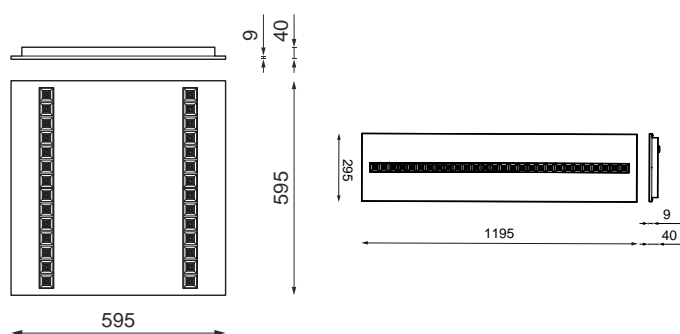

Cuidados de saúde

Especificações (Luminárias da série)

	Tensão (V)	220-240V
Hz	Frequência (Hz)	50-60Hz
	Intensidade (A)	max.300mA
Φ	Fator de Potência (Cos fi)	Hasta 0,97
	Número de leds	112/112
	Regulação	Não
	Índice de estanqueidade IP	IP20
	IK Proteção contra impactos	IK04
	Cor do corpo	9016B
	Corpo	BL-MT
K	Temperatura de cor	4000K-4000K
	CRI Índice de repr. cromática	>80

	Dimensão	595x595x40mm
	Peso	5.7Kg
	Posição de montagem	Empotrado Techo
	Temperatura de trabalho	35°C
Φ_{LUM}	Fluxo (lm)	3819lm
	Isolamento elétrico	CCI
	Vida	L80B10>150.000h L90B10>74.000h
	Vida	L80B10>150.000h L90B10>74.000h

Prilux garante uma tolerância de $\pm 10\%$ nas medições de fluxo de luz.

Dimensões

Referências

	W _{LED}	W		ϕ_{LED}	ϕ_{LUM}	K		
526340	24W	26W	300mA	4345lm	3819lm	4000K	595x595x40m	>80
530118	24W	26W	300mA	4345lm	3819lm	4000K	595x595x40m	>80
562713	24W	26W	300mA	4345lm	3819lm	4000K	595x595x40m	>80
562720	24W	26W	300mA	4345lm	3819lm	4000K	595x595x40m	>80
575720	24W	26W	300mA	4345lm	3879lm	4000K	295x1.195x40m	>80
575737	24W	26W	300mA	4345lm	3879lm	4000K	295x1.195x40m	>80
575744	24W	26W	300mA	4345lm	3819lm	4000K	295x1.195x40m	>80
575751	24W	26W	300mA	4345lm	3819lm	4000K	295x1.195x40m	>80