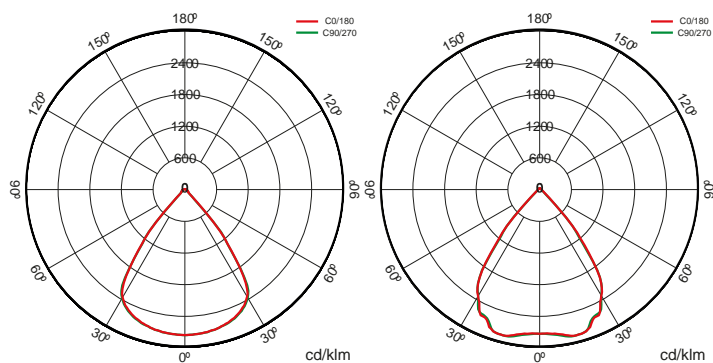

Referências

	W_{LED}	W		ϕ_{LED}	ϕ_{LUM}	K		
526340	24W	26W	300mA	4345lm	3819lm	4000K	595x595x40m	>80
530118	24W	26W	300mA	4345lm	3819lm	4000K	595x595x40m	>80
562713	24W	26W	300mA	4345lm	3819lm	4000K	595x595x40m	>80
562720	24W	26W	300mA	4345lm	3819lm	4000K	595x595x40m	>80
575720	24W	26W	300mA	4345lm	3879lm	4000K	295x1.195x40m	>80
575737	24W	26W	300mA	4345lm	3879lm	4000K	295x1.195x40m	>80
575744	24W	26W	300mA	4345lm	3819lm	4000K	295x1.195x40m	>80
575751	24W	26W	300mA	4345lm	3819lm	4000K	295x1.195x40m	>80

Fotometria