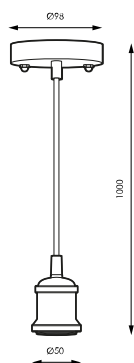

## Specifications (Series luminaires)

	<b>Electrical isolation</b>	CII
	<b>Voltage (V)</b>	230V
<b>Hz</b>	<b>Frecuency (Hz)</b>	50-60Hz
	<b>Dimming</b>	No
	<b>Bushing type</b>	E27
	<b>IP Tightness index</b>	IP20
	<b>Body</b>	AL
	<b>Measures</b>	Ø98x1.000mm
	<b>Operating temperature</b>	-5 +35

## References

	W	
<b>545884</b>	Máx. 60WW	Ø98x1.000mm
<b>545891</b>	Máx. 60WW	Ø98x1.000mm

## Dimensions