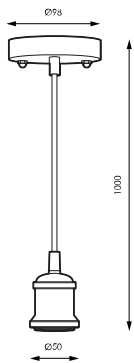

Spécifications (Luminaires de la série)

	Isolation électrique	CII
	Tension D` Alimentation (V)	230V
Hz	Fréquence (Hz)	50-60Hz
	Atténuation	Non
	Type de bague	E27
	Indice d'étanchéité IP	IP20
	Corps	AL
	Dimensions	Ø98x1.000mm
	Température de service	-5 +35

Les références

	W	
545884	Máx. 60WW	Ø98x1.000mm
545891	Máx. 60WW	Ø98x1.000mm

Dimensions

Photométrie

Info

Le poids maximal supporté par la douille est de 1 kg.