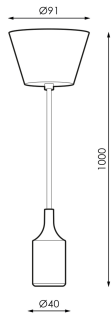

Especificaciones

 Tensión (V)	230V
Hz Frecuencia (Hz)	50-60
 Regulación	Si
 IP Índice de estanqueidad	20
 Color cuerpo	Blanco
 Cuerpo	PET
 Dimensiones	Ø91x1.000
 Temp. de funcionamiento	-5 +35

Referencias

545907

Ø91x1.000

545914

Ø91x1.000

Dimensiones

Fotometría

Info

Máximo peso soportado por el portalámparas es de 1Kg.