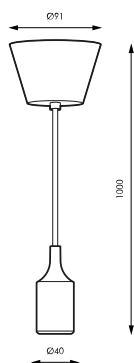

Spécifications (Luminaires de la série)

	Isolation électrique	CII
	Tension D`Alimentation (V)	230V
Hz	Fréquence (Hz)	50-60Hz
	Atténuation	Non
	Type de bague	E27
	Indice d'étanchéité IP	IP20
	Couleur du corps	Blanc
	Corps	PET
	Dimensions	Ø91x1.000mm
	Température de service	-5 +35

Les références

	W	
545907	Máx. 60WW	Ø91x1.000mm
545914	Máx. 60WW	Ø91x1.000mm

Dimensions

Photométrie

Info

Le poids maximal supporté par la douille est de 1 kg.