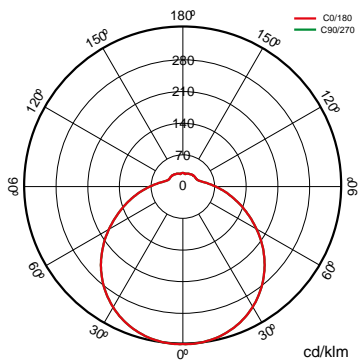

Referencias

495844

495851

495868

495875

495882

495899

495905

495912

495929

495936

Fotometría