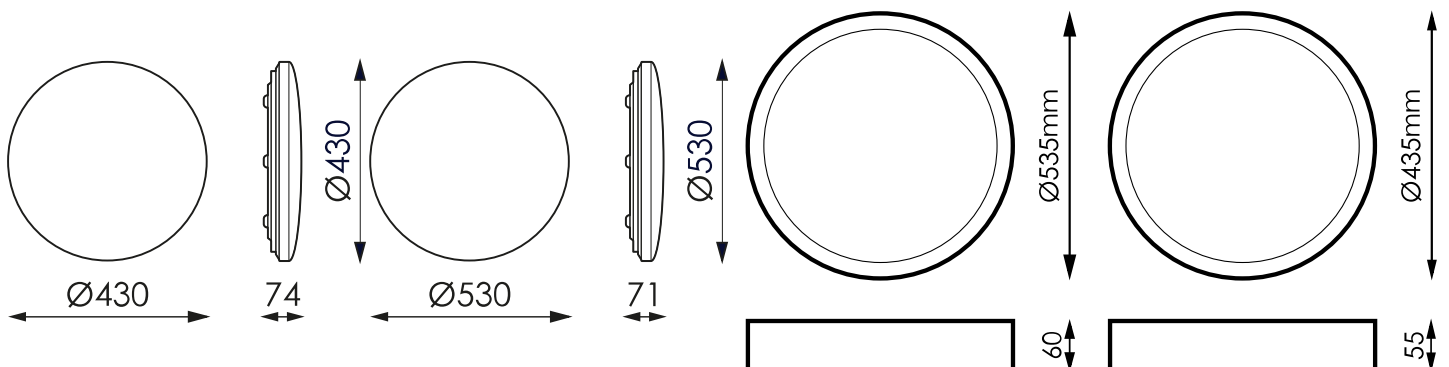

Especificaciones (Luminarias de Serie)

	Tensión (V)	220-240V
Hz	Frecuencia (Hz)	50-60Hz
	Regulación	No
	IP Índice de estanqueidad	IP20
	Color cuerpo	Blanco
	Difusor	PC-O
	Cuerpo	PC
K	Temperatura de color	3.000K/4.000K

	Dimensiones	Ø430x74mm
	Posición de montaje	Superficie
	Flujo luminoso (lm)	2916lm
	Vida útil	L70 > 25.000h

Prilux garantiza una tolerancia $\pm 10\%$ en las medidas de flujo lumínico.

Dimensiones

Referencias