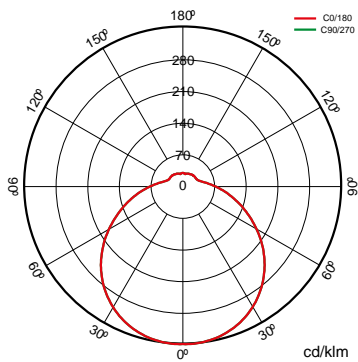

Les références

495844

495851

495868

495875

495882

495899

495905

495912

495929

495936

Photométrie