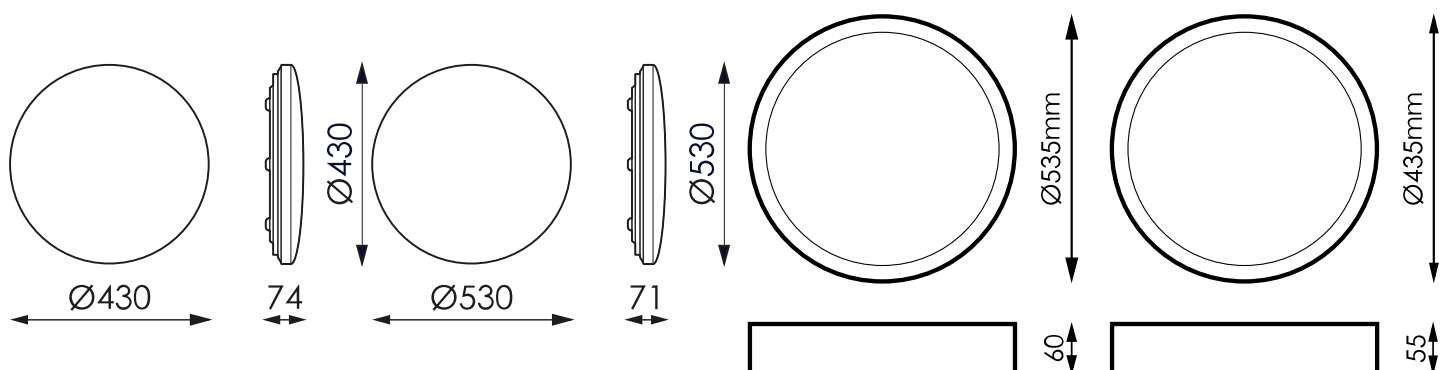

Spécifications (Luminaire de la série)

	Tension D` Alimentation (V)	220-240V
Hz	Fréquence (Hz)	50-60Hz
	Atténuation	Non
	Indice d'étanchéité IP	IP20
	Couleur du corps	Blanc
	Matériau du diffuseur	PC-O
	Corps	PC
K	Température de couleur	3.000K/4.000K

	Dimensions	Ø430x74mm
	Position de montage	Superficie
	Flux (lm)	2916lm
	Heures de vie	L70 > 25.000h

Prilux garantit une tolérance de $\pm 10\%$ dans les mesures de flux lumineux.

Dimensions

Les références