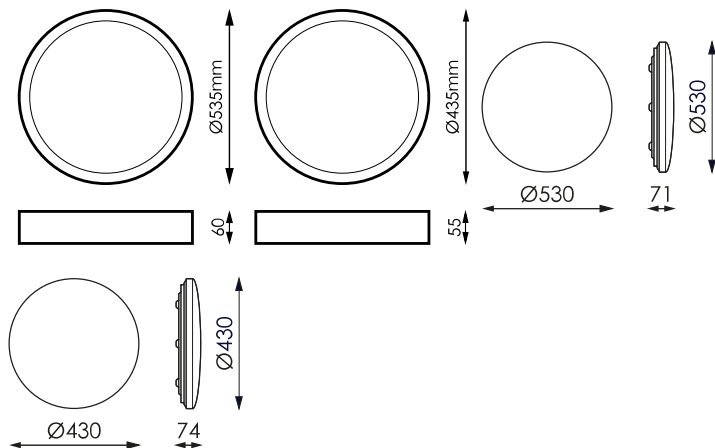

**Especificações (Luminárias da série)**

	Isolamento elétrico	C-
	Tensão (V)	-V
	Regulação	Não
	Cor do corpo	Branco
	Corpo	PC
	Dimensão	0mm
	Fluxo (lm)	-lm

Referências

	W	ϕ_{LUM}		
495844	36W	2736lm	Branco	Não
495851	36W	2916lm	Branco	Não
495868	36W	-lm	Branco	Não
495875	36W	-lm	Preto	Não
495882	36W	-lm	Madera	Não
495899	50W	3811lm	Branco	Não
495905	50W	4052lm	Branco	Não
495912	50W	-lm	Branco	Não
495929	50W	-lm	Preto	Não
495936	50W	-lm	Madera	Não

Dimensões

Fotometria