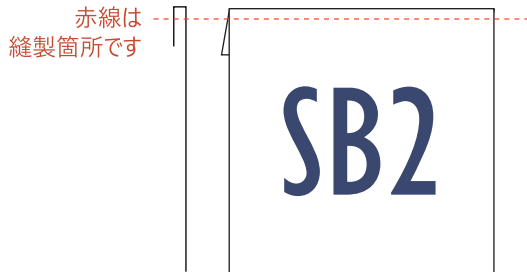

# オリジナル昇華ネーム SB2タイプ

(W35mm×H35mm)

● 裏側は印刷できません。