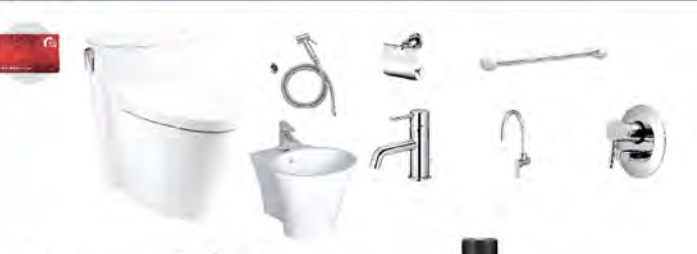

ห้องน้ำ

สินค้ากลุ่มสุขภัณฑ์และก๊อกน้ำ คอตโต้ ครบ 15,000 บาท **รับ แท็งก์ความเย็น ขนาด 20 ลิตร** ครบ 45,000 บาท **รับ หูฟังไร้สาย REDMI** ครบ 150,000 บาท **รับ เครื่องฟอกอากาศ mi รุ่น 2H**
(24 ก.ค. - 30 ก.ย. 63)