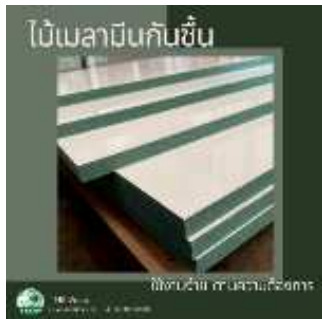

**3** high gloss

8297  
Platinum Place

8235  
Cast in Stone

**4** สีทาทนัง

Code : SP-NB00

**7** แผ่นอะคริลิกโปร่งแสง  
SHINKOLITE รุ่น SUPERIOR

ไม้ลามิเนตกันชื้น

**9** TOP/FURNITURE

# Modern Loft | Lite

1 แผ่นโปร่งแสง เอสซีจี นิวโลค  
รุ่นอีทิลด์ 122x244x0.30 ซม.  
สีขาวขุ่น

5 ไม้ระแนงลามุม เอสซีจี สีซีเมนต์  
ขนาด 3" \* 3.00ม. \* 0.8 ซม.

4 ชั้นวางของ วัสดุ ซีเมนต์บอร์ด เอสซีจี  
หนา 2.0 ซม. ขนาด 0.45 x 0.60 ซม.  
(ทาสีย้อมไม้/สีเนเชอรัลบีช/สูตรเงา)