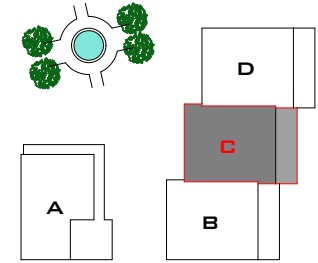

CASA C

SCALA 1:150

4½ locali

Superficie lorda 147.63m²

Superficie lorda terrazzo 26.02m²

Superficie lorda giardino 51.48m²

Superficie lorda locali servizio 75.32m²