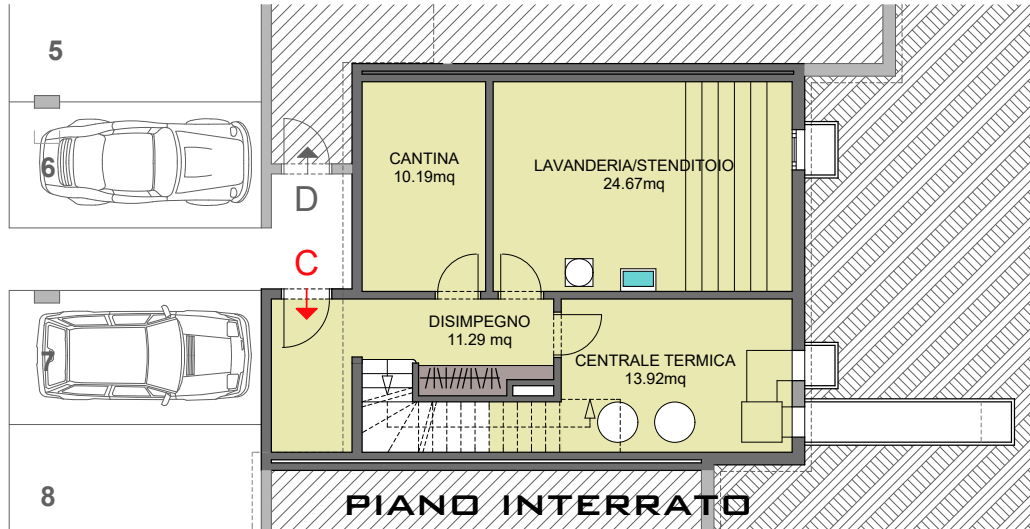

CASA C

SCALA 1:150

4½ locali

Superficie lorda 147.63m²

Superficie lorda terrazzo 26.02m²

Superficie lorda giardino 51.48m²

Superficie lorda locali servizio 75.32m²