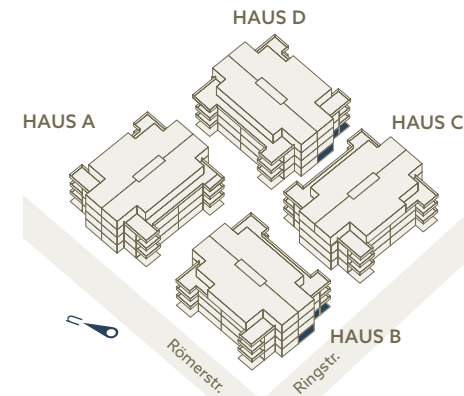

HAUS B | D ERDGESCHOSS

Wohnungen	B01, D01	Ged. Sitzplatz	12.5 m ²
Zimmer	2.5	Garten B01	37.5 m ²
NF	86.5 m ²	Garten D01	36.5 m ²

Haus B+D

0 1 2 3 4 5m

1:100