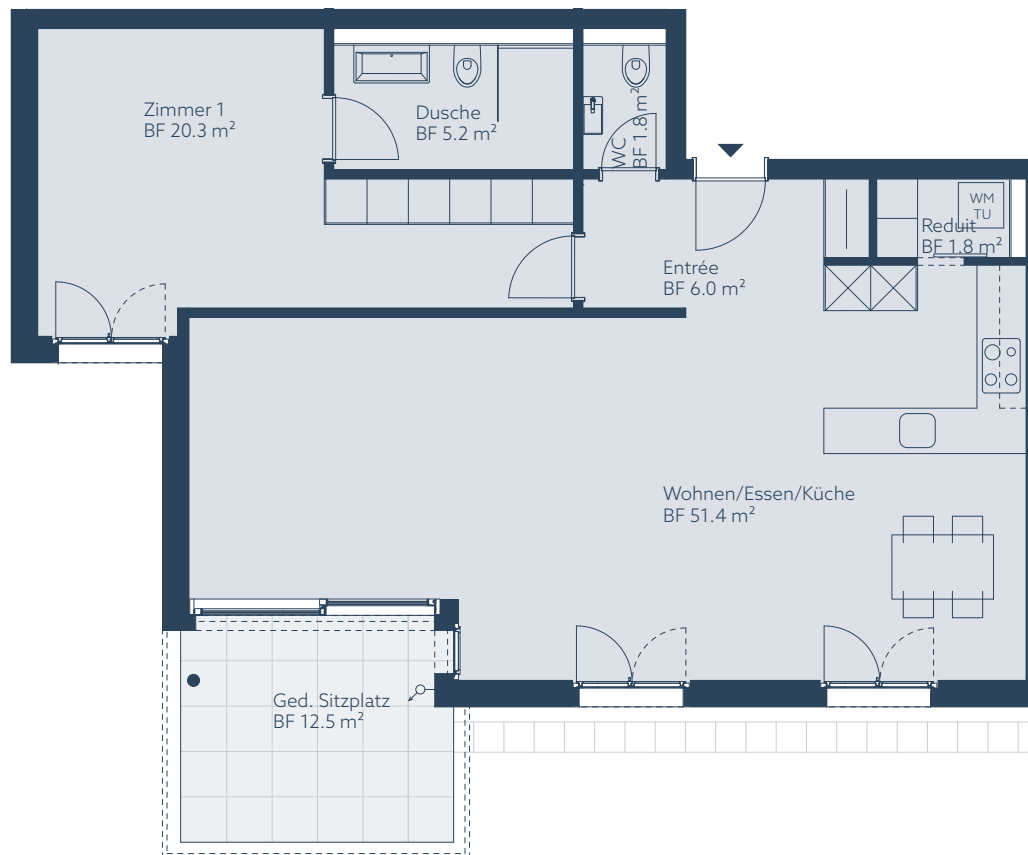

HAUS B | D ERDGESCHOSS

Wohnungen	B01, D01	Ged. Sitzplatz	12.5 m ²
Zimmer	2.5	Garten B01	37.5 m ²
NF	86.5 m ²	Garten D01	36.5 m ²

Haus B+D

0 1 2 3 4 5m

1:100