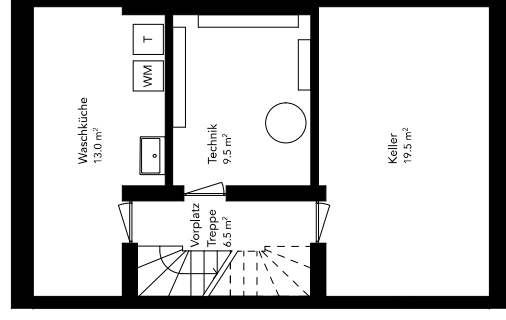

Haus «Zwimättli»

1. OG

DG

UG

Wohnfläche 145 m²
Anzahl Zimmer 5 1/2 Zimmer
Privater Aussenbereich 63 m²
Private Grundstückfläche 122 m²
Parkplatz inklusive
Gestaltungsmöglichkeiten Seiten 22/23