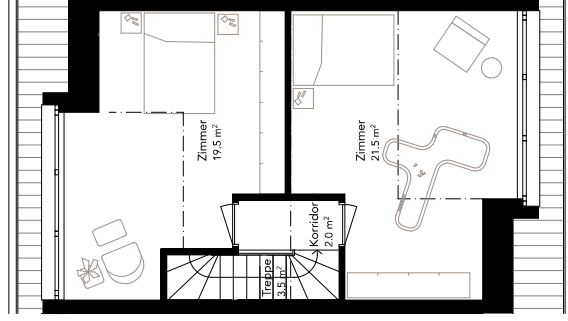

Haus «Zwimättli»

1. OG

DG

UG

Wohnfläche 145 m²
Anzahl Zimmer 5 1/2 Zimmer
Privater Aussenbereich 63 m²
Private Grundstückfläche 122 m²
Parkplatz inklusive
Gestaltungsmöglichkeiten Seiten 22/23