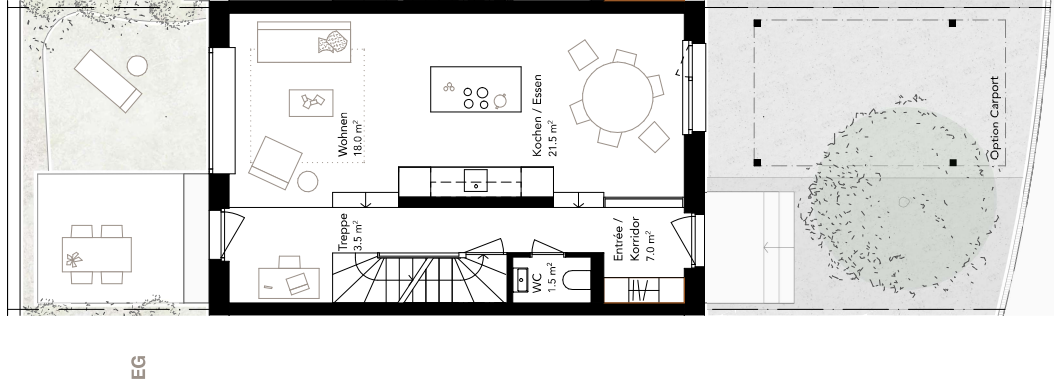

Haus «Zwimättli»

1. OG

DG

UG

Wohnfläche 145 m²
Anzahl Zimmer 5 1/2 Zimmer
Privater Aussenbereich 63 m²
Private Grundstückfläche 122 m²
Parkplatz inklusive
Gestaltungsmöglichkeiten Seiten 22/23