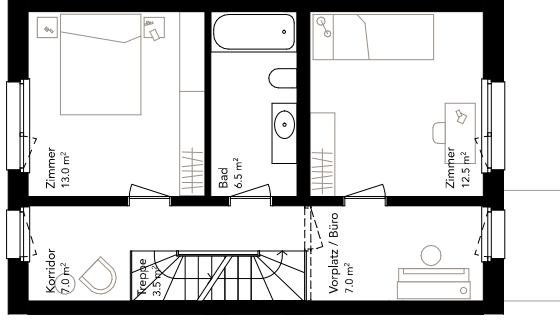

Haus «Zwimättli»

1. OG

DG

UG

Wohnfläche 145 m²
Anzahl Zimmer 5 1/2 Zimmer
Privater Aussenbereich 63 m²
Private Grundstückfläche 122 m²
Parkplatz inklusive
Gestaltungsmöglichkeiten Seiten 22/23