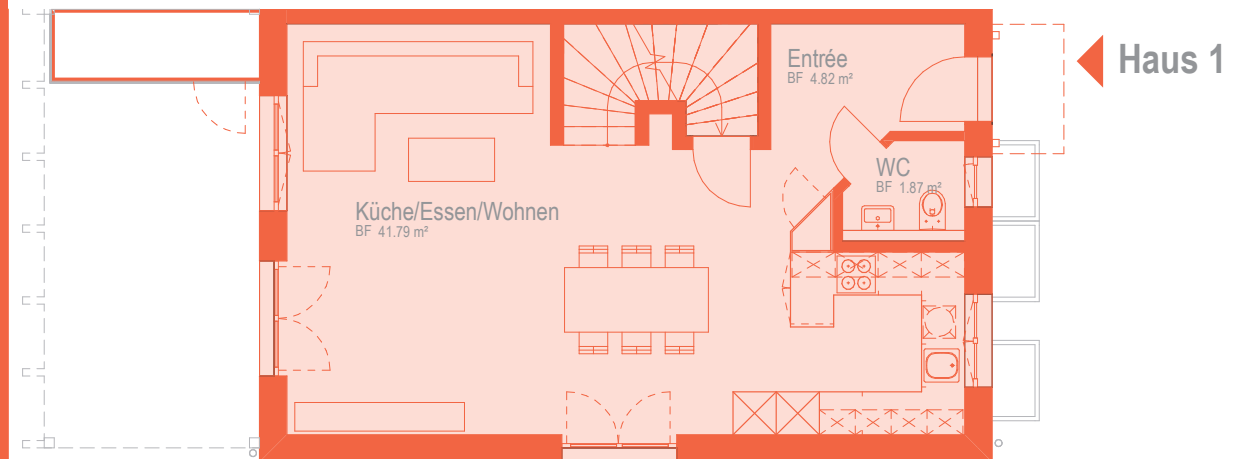

Haus - 1

DETAILS

Grundstücksfläche/ Landanteil	ca. 236.80 m ²
Bruttowohnfläche	ca. 180.54 m ²
Kellerfläche brutto	ca. 57.17 m ²

Erdgeschoss

Obergeschoss

Dachgeschoss