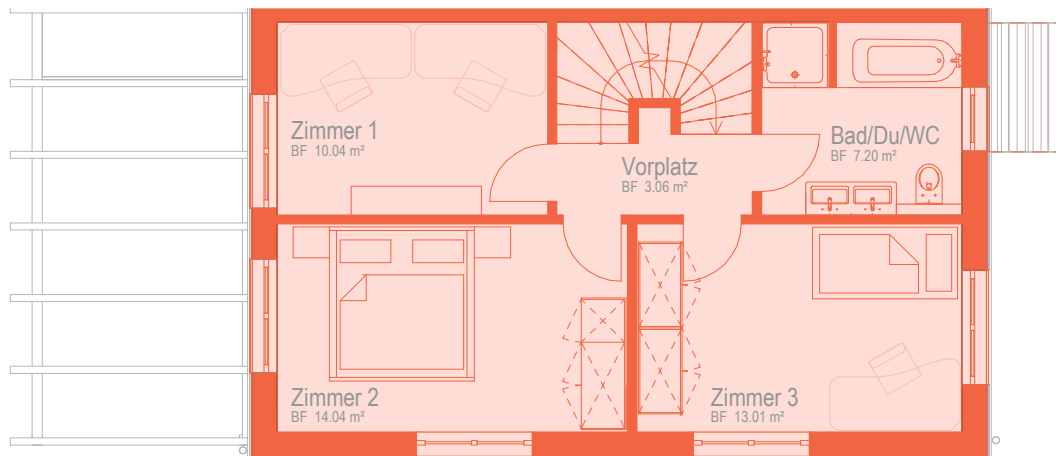

Haus - 1

DETAILS

Grundstücksfläche/ Landanteil	ca. 236.80 m ²
Bruttowohnfläche	ca. 180.54 m ²
Kellerfläche brutto	ca. 57.17 m ²

Erdgeschoss

Obergeschoss

Dachgeschoss