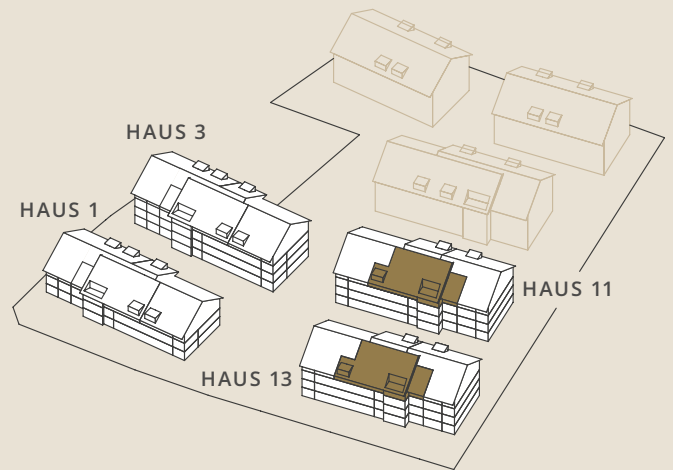

# 3½-zimmer-dachwohnungen

HAUS 11      11-303    Dachgeschoss

HAUS 13      13-303    Dachgeschoss

Wohnfläche    **85.5 m<sup>2</sup>**  
Terrasse        **11.0 m<sup>2</sup>**